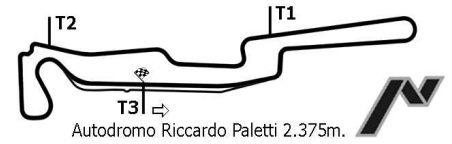

Federazione
Motociclistica
Italiana

1 ROUND MOTO VARANO 1000 SUPEROPEN

CLASSIFICA 2° TURNO PROVE UFFICIALI

POS	No	CONDUTTORE	NAZ	TEAM	MOTO	CATEGORIA	TEMPO	DIST	GIR/TOT	MEDIA	VEL
1	2	DALL'AGLIO M.		ROBBY RACING	HONDA		1'08.949		8/11	122.699	
2	3	TRAVERSARO A.		LIGURBIKE	HONDA		1'09.681	0.732	2/5	121.410	
3	1	BRUGNONE C.		ACQUI TERME	DUCATI		1'10.287	1.338	5/9	120.363	
4	52	PAGANI M.		FRANCIACORTA	BMW		1'11.809	2.860	5/10	117.812	
5	10	MALFATTO L.		ACQUI TERME	HONDA		1'13.661	4.712	7/10	114.850	
6	53	ALOISIO G.		VARANO	SUZUKI		1'13.698	4.749	3/12	114.792	
7	64	SANQUIRICO A.		LIGURBIKE	HONDA		1'19.270	10.321	3/5	106.723	